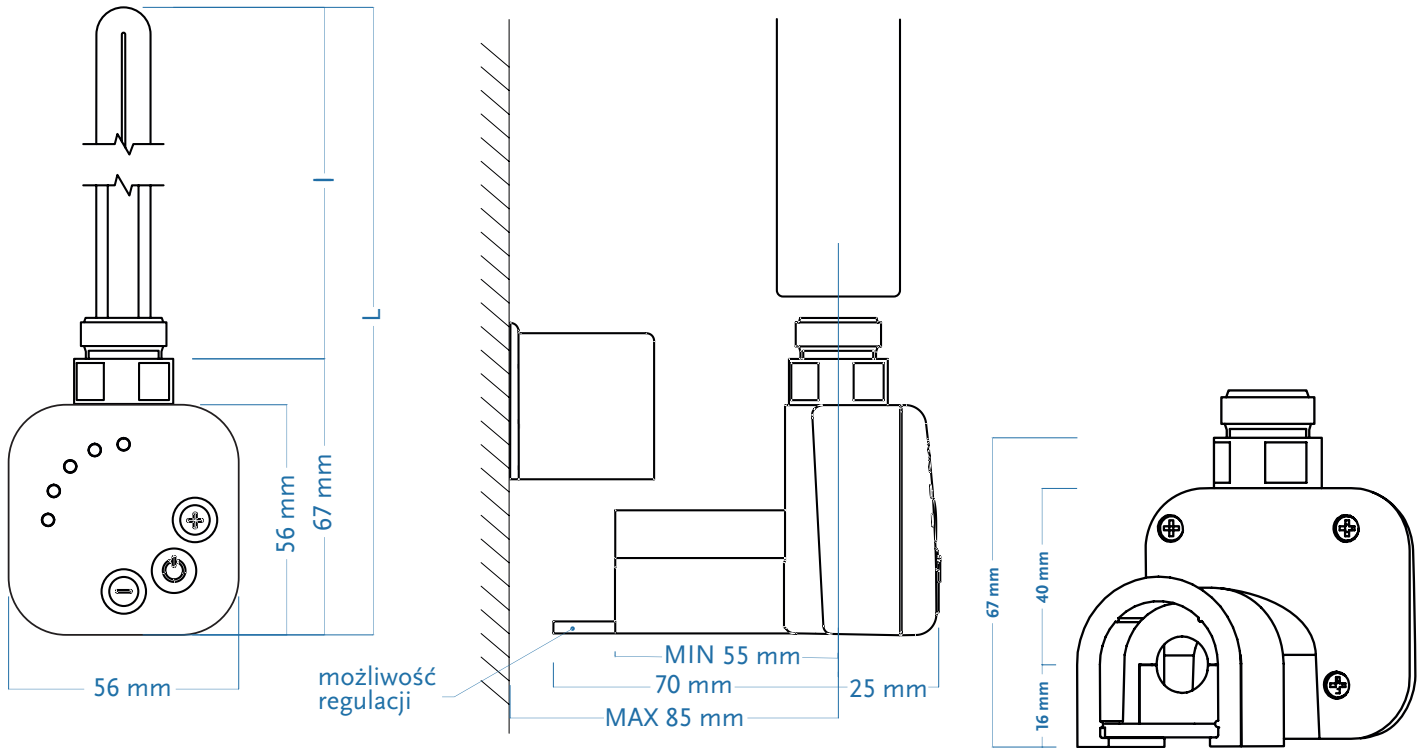

GKM - heater diagram

GKM grzałka z osłoną	230 V	I [mm]	L [mm]	Kolor	INDEX
GKM - 300 B	300	295	362	Biały	220407503001
GKM - 600 B	600	360	427	Biały	220407506001
GKM - 1000 B	1000	560	627	Biały	220407510001
GKM - 300 CGM	300	295	362	Ciemny grafit mat	220407503006
GKM - 600 CGM	600	360	427	Ciemny grafit mat	220407506006
GKM - 1000 CGM	1000	560	627	Ciemny grafit mat	220407510006
GKM - 300 CH	300	295	362	Chrom	220407503015
GKM - 600 CH	600	360	427	Chrom	220407506015
GKM - 1000 CH	1000	560	627	Chrom	220407510015
GKM - 300 CZ-P	300	295	362	Czarny połysk	220407503021
GKM - 600 CZ-P	600	360	427	Czarny połysk	220407506021
GKM - 1000 CZ-P	1000	560	627	Czarny połysk	220407510021
GKM - 300 CZ-M	300	295	362	Czarny mat	220407503024
GKM - 600 CZ-M	600	360	427	Czarny mat	220407506024
GKM - 1000 CZ-M	1000	560	627	Czarny mat	220407510024