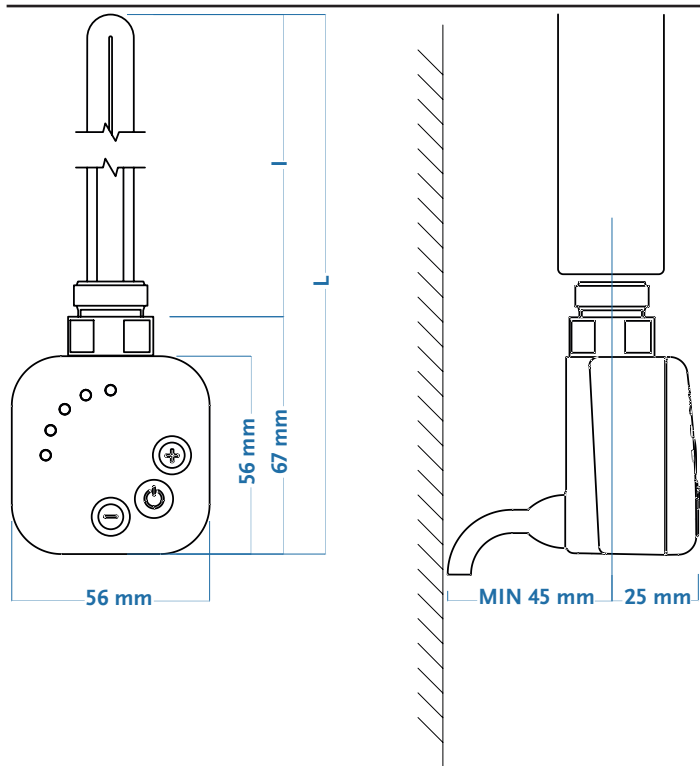

Gorgiel ... w ciepłej atmosferze

Grzałka elektryczna GK

KARTA PRODUKTU

[GORGIEL AKCESORIA](#)

CECHY KLUCZOWE

- Szeroka gama kolorów
 - Biały,
 - Chrom,
 - Czarny połysk RAL 9005,
 - Czarny mat RAL 9005
 - Ciemny grafit mat
- Stopnie grzania: 30, 40, 50, 60°C
- Dodatkowe tryby pracy
 - 2h Off timer - po 2h automatyczne wyłączenie
 - 2h Back timer - po 2h powrót do pierwotnych ustawień
- Unikalny nowoczesny design
- Łatwy montaż
- Panel przedni sterownika, obracany w zakresie 330°.

Typ:	GK - grzałka elektryczna z kablem spiralnym
Zasilanie:	~230 VAC / 50 Hz
Klasa izolacji:	klasa I
Moc znamionowa:	300, 600, 1000 W
Stopień ochrony obudowy:	IPx4
Podłączenie:	Gwint zewnętrzny 1/2"

GK - schemat